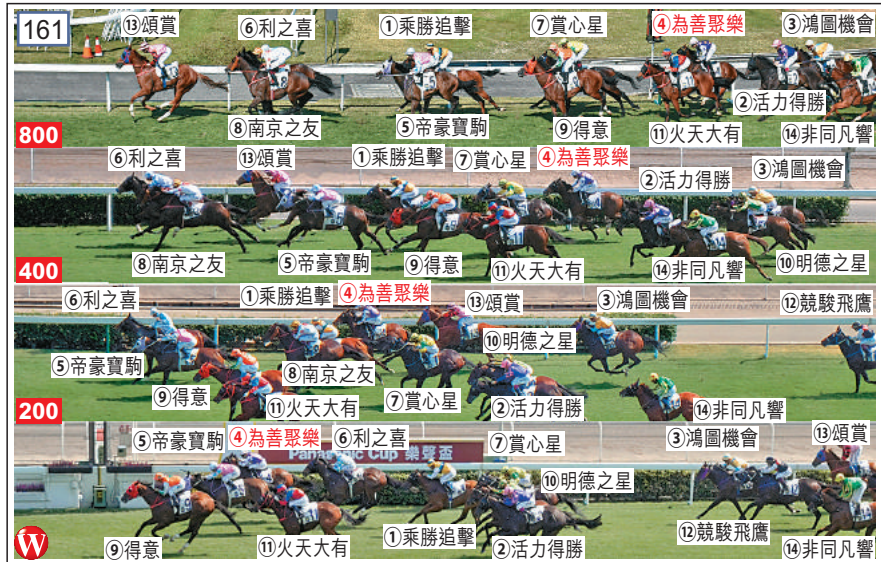

賽後提示 潘頓表示「荷花福星」於起步時受阻礙，其後被迫居於較賽前預期稍後的位置競跑，於中段看來走勢暢順，但於三百米處前望空後於末段未能以勁勢衝刺。

第2場 第五班(40-0分)

1800米

Table with columns for segment times and odds. Values include 13.67, 35.45, 1.00.05, 1.24.36, 1.47.96, 21.78, 24.60, 24.31, 23.60.

步速 標準時間: 1.48.30 紀錄時間: 1.45.25 班際時間: 1.47.60

161

Main race table for race 2, listing horse numbers, names, jockeys, weights, and various performance metrics.

Table with columns for '獨贏' (Win), '連贏' (Place), '三重彩' (Trifecta), '單丁' (Single), '四連環' (Four-in-a-row), and '四重彩' (Quintet).

Table with columns for '位' (Position), '置' (Place), '位置Q' (Position Q), and '獨贏' (Win) with corresponding odds.

第1口開賽 正獎 \$ 2,668.00 安慰獎 \$ 56.5

Large table containing race results, including horse numbers, names, jockeys, and various performance metrics.

「得意」爆大冷，低班跑中長途慣見現象，「帝豪寶駒」仍無法出頭，可列入位置王之流，「乘勝追擊」宜用大師傅發揮，「火天大有」人馬重來可捧，「為善聚樂」谷戰到。下次留意 為善聚樂

賽後提示 一千米處「非同凡響」開始搶口，向外斜跑避開「明德之星」的後蹄。其後「非同凡響」沒有遮擋下走外疊，「得意」贏馬翻查舊帳，練馬師葉楚航解畫。

第3場 第四班(60-40分)

1400米

Table with columns for segment times (分段時間) and various race statistics.