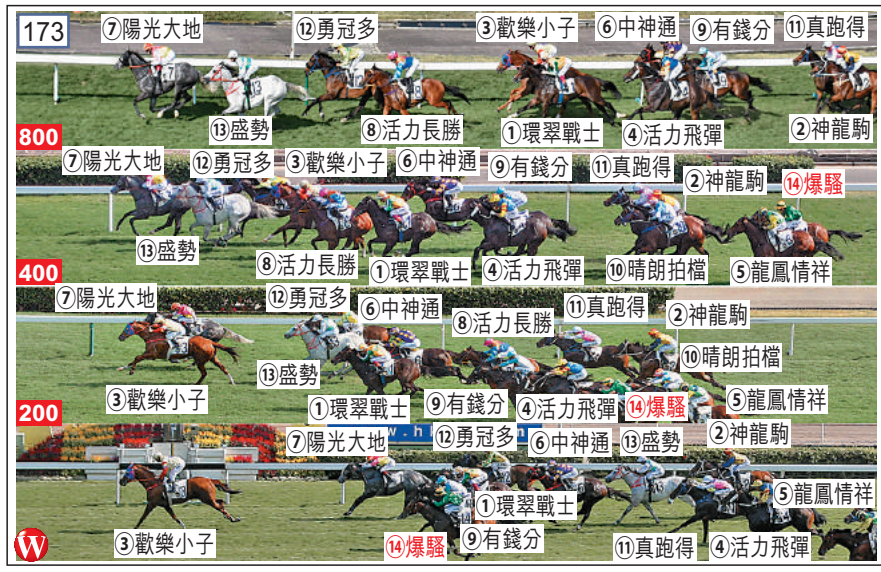

「英之星」全程外疊望空蝕位仍綠格開齋，實力曝光勝完可再勝，「發財寶」大半條直路塞死，敗得不值，「高明駿將」上名，與末段嚴重擠撞的「以戰養戰」，下次優先留意。

第4場 第四班(60-40分)

1400米

分段時間 13.76 35.91 59.31 1.22.06 22.15 23.40 (22.75)

步速 正常 標準時間: 1.22.15 紀錄時間: 1.19.92 班際時間: 1.21.08

173

Table with columns: 上賽, 馬號/馬名, 騎師, 馬重, 磅, 廠, 分, 備, 權, 走位, 名次, 距離, P30分, 離, W, 30分, W, 離, 頭, 1200, 800, 400, 類, 本, 身, 時, 間

Table with columns: 獨贏, 連贏, 三重彩, 單丁, 四連環, 四重彩, 獨贏3揀1, 第3口仔賞, 正獎, 安慰獎, 各項彩池總投注

Table with columns: 1-14, 21, 16, 65, 125, 38, 43, 149, 92, 25, 547, 146, 168, 22, 7.8, 5.5, 18, 36, 13, 15, 41, 3.7, 8.8, 138, 42, 45, 9.0

「歡樂小子」換潘頓竟輕勝兩個半馬位，九歲馬可以光榮引退，「陽光大地」再戰千四可補中，「有錢分」直路受阻故只第四，「爆騷」千六開齋有未，「環翠戰士」輸未熱身。

第5場 第三班(80-60分)

1400米

分段時間	13.56	35.12	快0.80	快0.48
	21.56	22.78	1.21.37	(23.47)

步速	標準時間: 1:21.85
快	紀錄時間: 1:19.92
	班際時間: 1:20.62