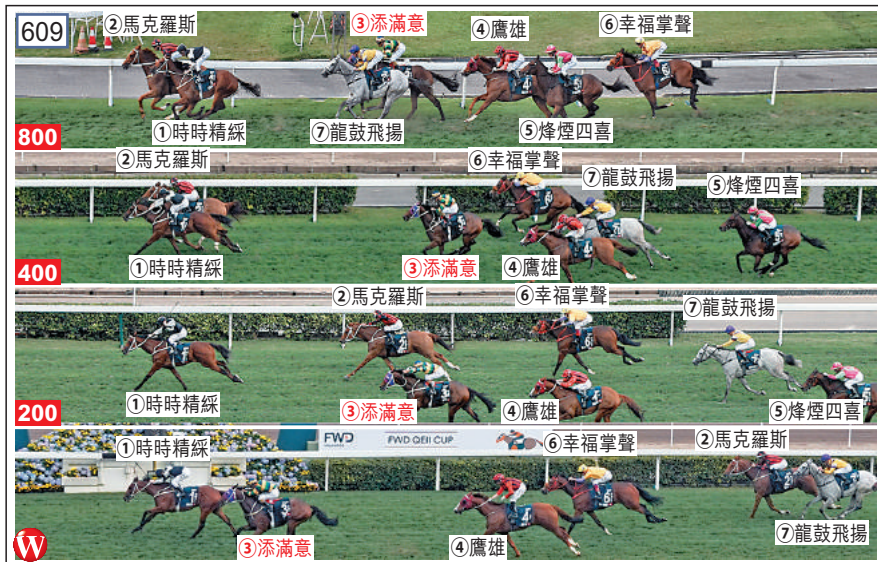

2	3	4	5	6	7
1	4.4	3.7	1.7	4.0	5.4	6.8
	2.0	1.7	5.6	1.3	2.4	2.8
2	18	7.1	10.9	2.3	3.3	
	4.0	1.2	2.1	4.5	7.3	
3	76	16.2	2.2	2.8		
	11	3.1	4.5	5.5		
4	333	12.1	1.27			
	5	1.7	1.5	2.3		
5	18.9	1.83				
	3.6	3.3				
6	4.1					
	7.5					

「時時精綵」轉彎與「馬克羅斯」鬥足大半條直路，前駒影相險勝，人馬之發揮值得鼓掌，後駒纏鬥到底只輸短頭位，雖敗猶榮，「嘉應之星」有前無後已疲，「夏威夷」亦有同感。

下次留意 添滿意

賽後提示
二百米處「幸福掌聲」向外移出避開「馬克羅斯」後歸，當時「馬克羅斯」正在墮退。「烽煙四喜」大部分途程走外疊，沒有遮擋。「馬克羅斯」氣管內多痰。